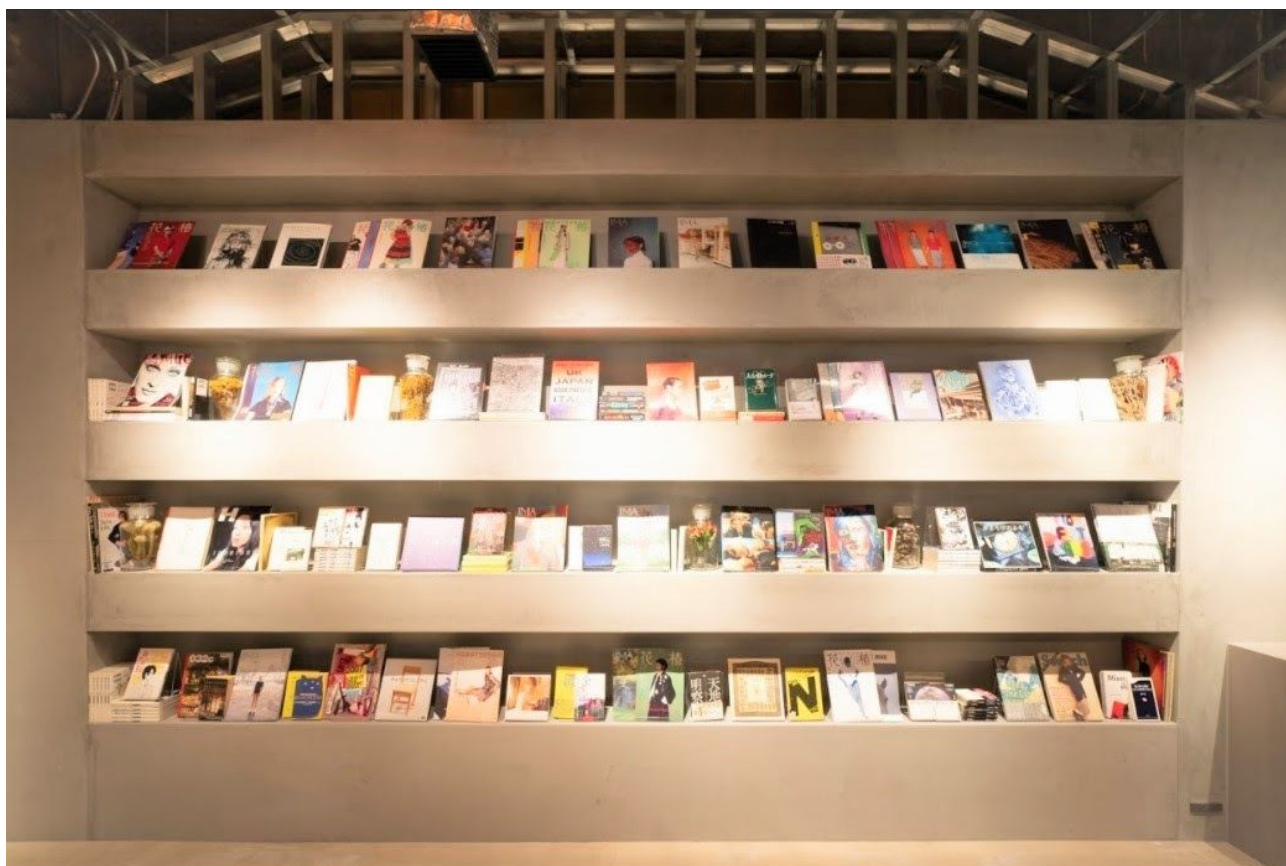

2020年8月26日

各 位

会社名 GFA株式会社
代表者名 代表取締役 片田 朋希
問合せ先 経営企画部 主任 西野 麻衣
(TEL 03-6432-9140)

**本日、JR高田馬場駅早稲田口に
『STAND by bookandbedtokyo』がオープン！
日本経済新聞に掲載！**

本日、当社の子会社であるアトリエブックアンドベッド株式会社（東京都港区南青山二丁目2番15号、代表取締役 浅井佳、以下「ブックアンドベッド社」といいます。）が運営する、“泊まれる本屋”がコンセプトのホステル「BOOK AND BED TOKYO」 (<http://www.bookandbedtokyo.com>) は、JR高田馬場駅の早稲田口改札外にJR東日本「東京感動線」の取り組みとして、本をテーマにしたカフェ『STAND by bookandbedtokyo』が10時にオープンいたしました！

オープンについての内容は日本経済新聞の朝刊に掲載されました。

(<https://www.nikkei.com/article/DGKKZO63034550V20C20A8L83000/>)

皆様のご来店、心よりお待ちしております！

(記事掲載内容画像一覧)

<誰でも自由に本を貸し借り出来る本棚>